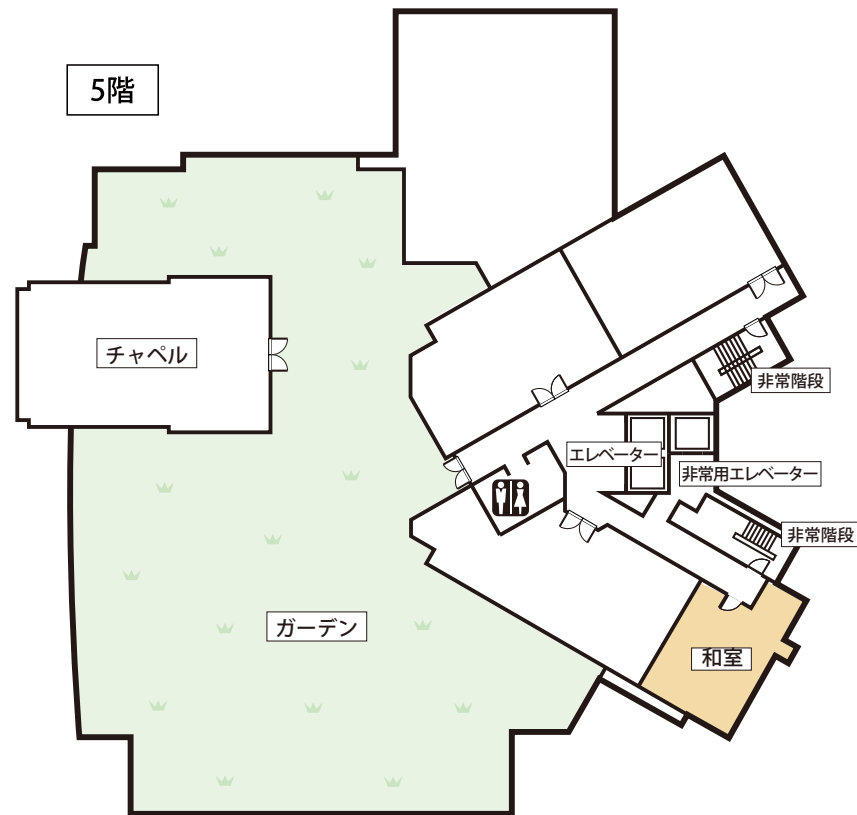

■4名部屋

定員: 2~4名

面積: 28㎡

■3名部屋

定員: 2~4名

面積: 28㎡

■6階和室

定員: 2~4名

面積: 33㎡

■5階和室

定員: 2~4名

面積: 40㎡

■食事会場 (レストラン)

210席

■ご宿泊フロアレイアウト

6階~12階

14階

5階

■ご宿泊フロアレイアウト

6階～12階

14階

■ご宿泊フロアレイアウト