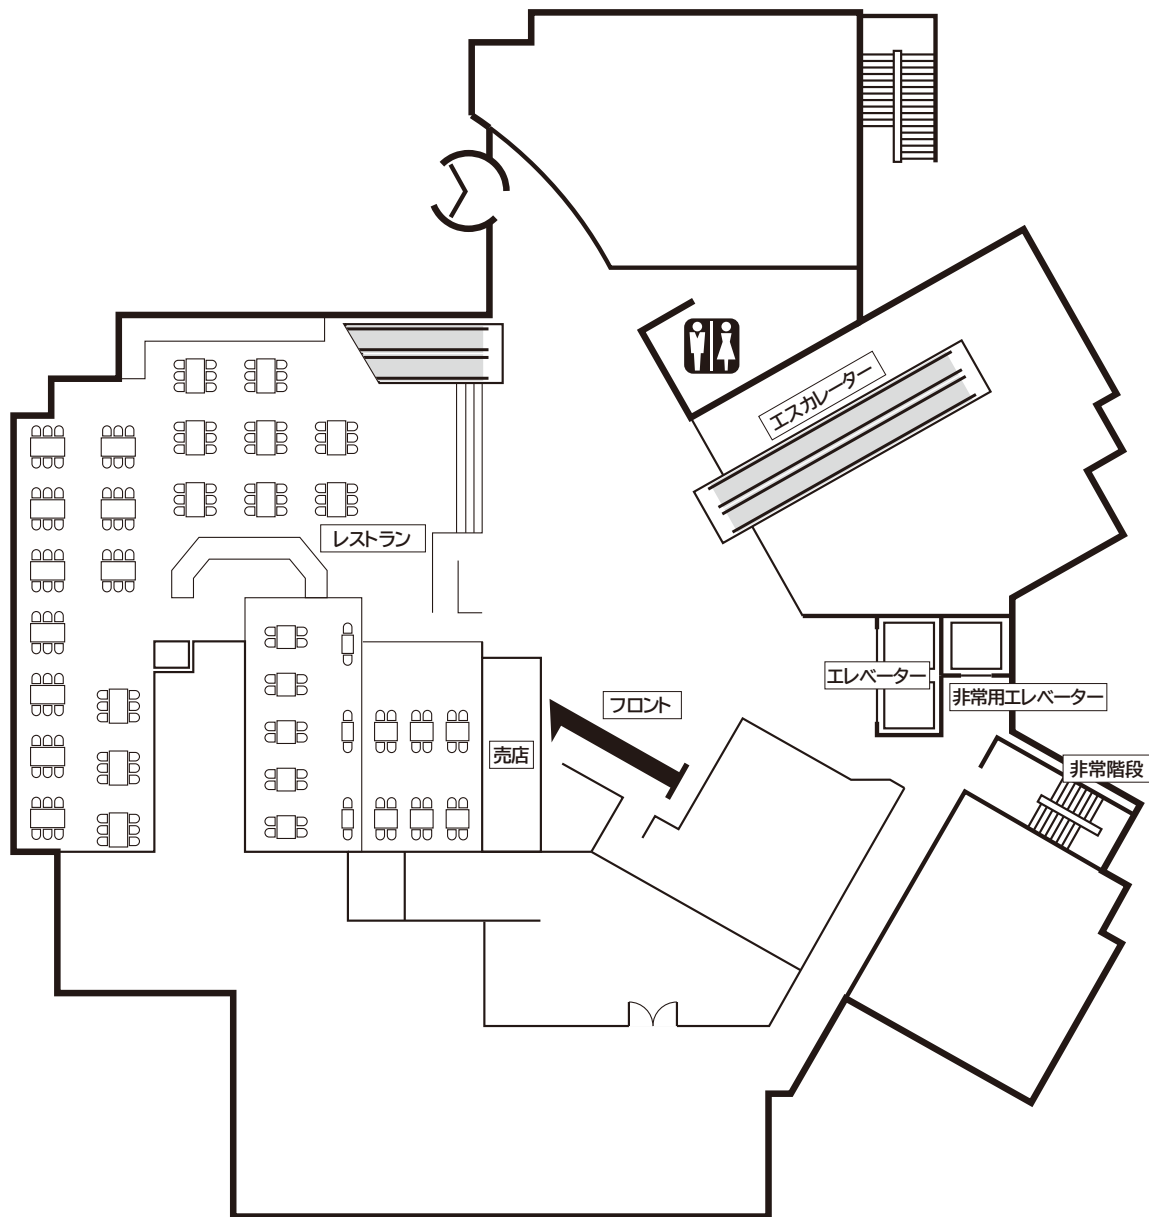

■4名部屋

定員: 2~4名

面積: 28㎡

■3名部屋

定員: 2~4名

面積: 28㎡

■6階和室

定員: 2~4名

面積: 33㎡

■5階和室

定員: 2~4名

面積: 40㎡

■食事会場 (レストラン)

210席

■ご宿泊フロアレイアウト

6階~12階

14階

5階

■ご宿泊フロアレイアウト

6階～12階

14階

■ご宿泊フロアレイアウト