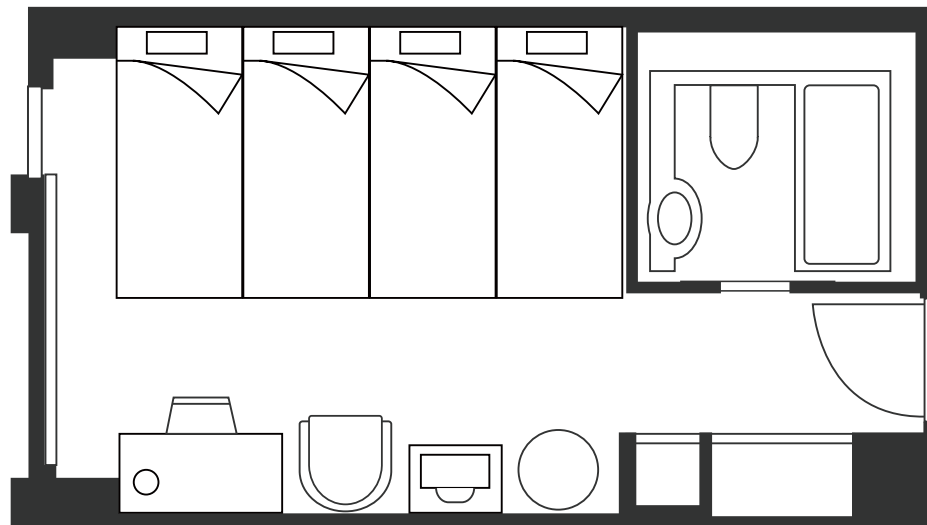

■4名部屋

定員: 2~4名

面積: 28㎡

■3名部屋

定員: 2~4名

面積: 28㎡

■6階和室

定員: 2~4名

面積: 33㎡

■5階和室

定員: 2~4名

面積: 40㎡

■食事会場 (レストラン)

210席

■ご宿泊フロアレイアウト

6階~12階

14階

5階

■ご宿泊フロアレイアウト

6階～12階

14階

■ご宿泊フロアレイアウト