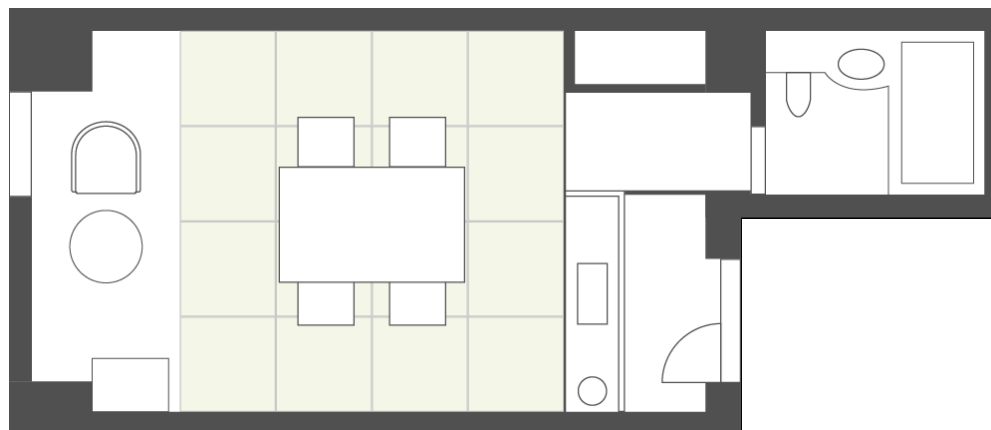

■4名部屋

定員: 2~4名

面積: 28㎡

■3名部屋

定員: 2~4名

面積: 28㎡

■6階和室

定員: 2~4名

面積: 33㎡

■5階和室

定員: 2~4名

面積: 40㎡

■食事会場 (レストラン)

210席

■ご宿泊フロアレイアウト

6階~12階

14階

5階

■ご宿泊フロアレイアウト

6階～12階

14階

■ご宿泊フロアレイアウト