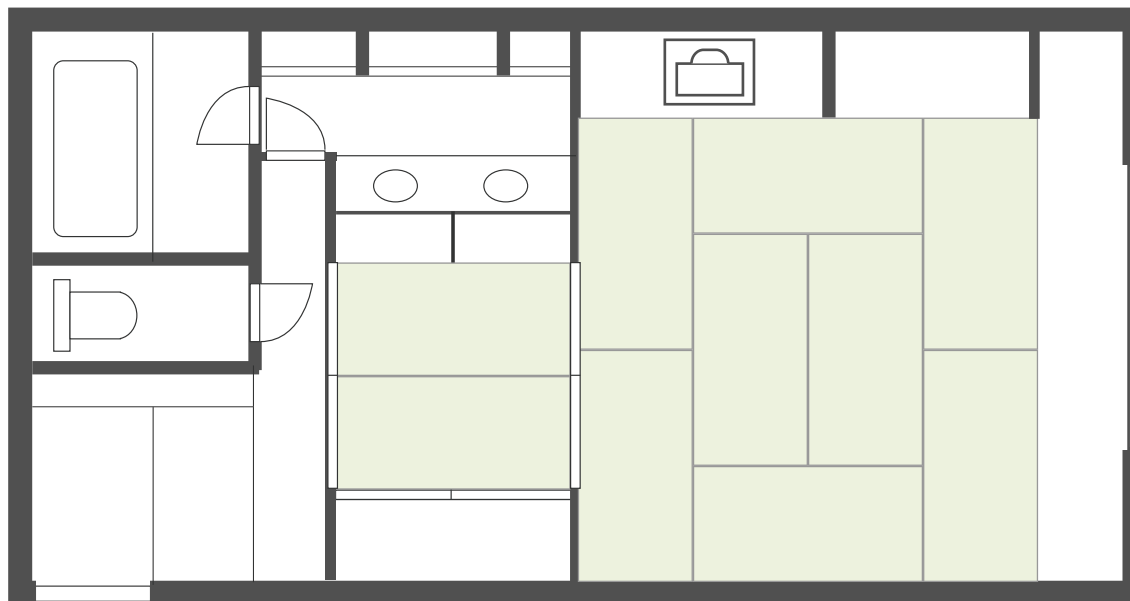

■4名部屋

定員: 2~4名

面積: 28㎡

■3名部屋

定員: 2~4名

面積: 28㎡

■6階和室

定員: 2~4名

面積: 33㎡

■5階和室

定員: 2~4名

面積: 40㎡

■食事会場 (レストラン)

210席

■ご宿泊フロアレイアウト

6階~12階

14階

5階

■ご宿泊フロアレイアウト

6階～12階

14階

■ご宿泊フロアレイアウト