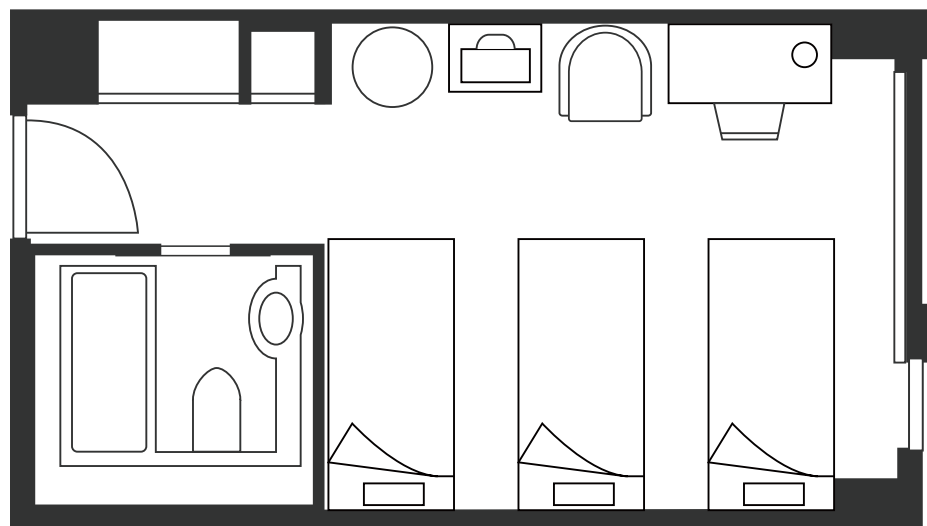

■4名部屋

定員: 2~4名

面積: 28㎡

■3名部屋

定員: 2~4名

面積: 28㎡

■6階和室

定員: 2~4名

面積: 33㎡

■5階和室

定員: 2~4名

面積: 40㎡

■食事会場 (レストラン)

210席

■ご宿泊フロアレイアウト

6階~12階

14階

5階

■ご宿泊フロアレイアウト

6階～12階

14階

■ご宿泊フロアレイアウト