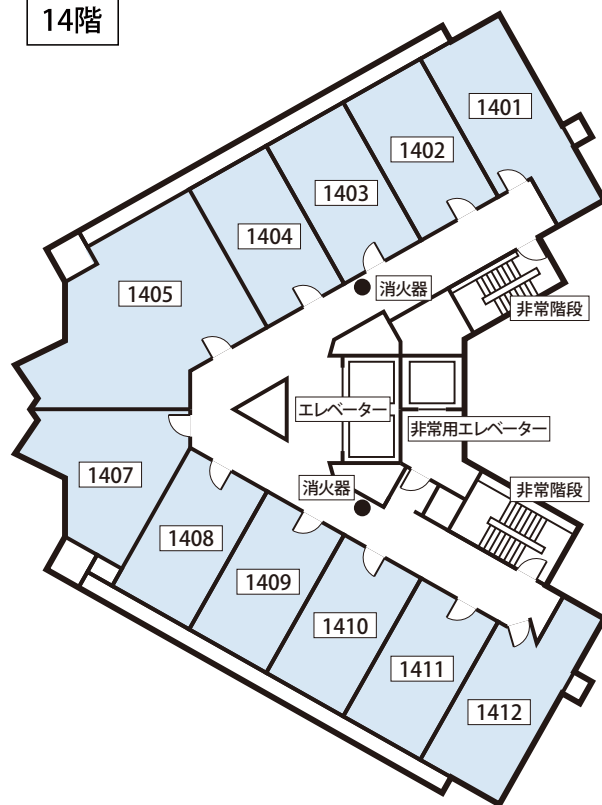

■4名部屋

定員: 2~4名

面積: 28㎡

■3名部屋

定員: 2~4名

面積: 28㎡

■6階和室

定員: 2~4名

面積: 33㎡

■5階和室

定員: 2~4名

面積: 40㎡

■食事会場 (レストラン)

210席

■ご宿泊フロアレイアウト

6階~12階

14階

5階

■ご宿泊フロアレイアウト

6階～12階

14階

■ご宿泊フロアレイアウト